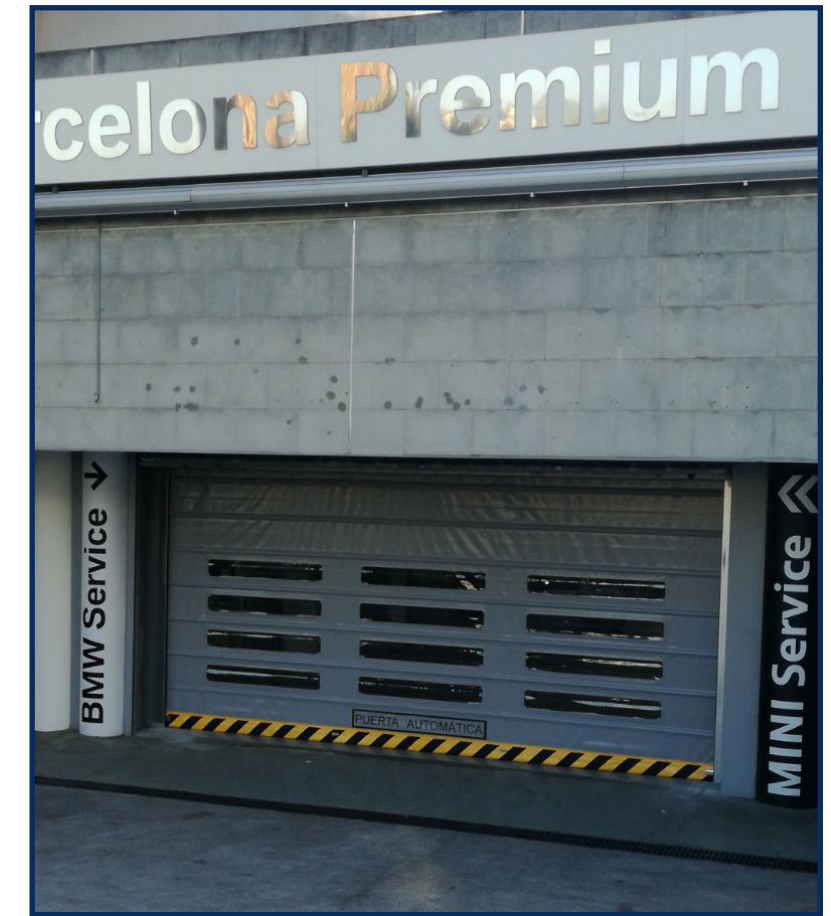

Pluma articulada

CLIENTE: BMW Barcelona

ACTIVIDAD: Mantenimiento de vehículos. BMW y MINI

PROVINCIA: Barcelona

EQUIPO INSTALADO: Una puerta Vectorflex con bucle magnético medidas aproximadas 5500 mm de ancho x 4000 de alto. Delante de una persiana enrollable se ha montado una puerta automática replegable VECTORFLEX con apertura por mando y bucle magnético para el uso de entrada y salida de vehículos con fluidez y dinamismo ,ya que el flujo de tránsito y vehículos es constante todo el día. Con la puerta industrial Vectorflex se ahorra en energía, sin perdidas grandes de aire y calefacción.