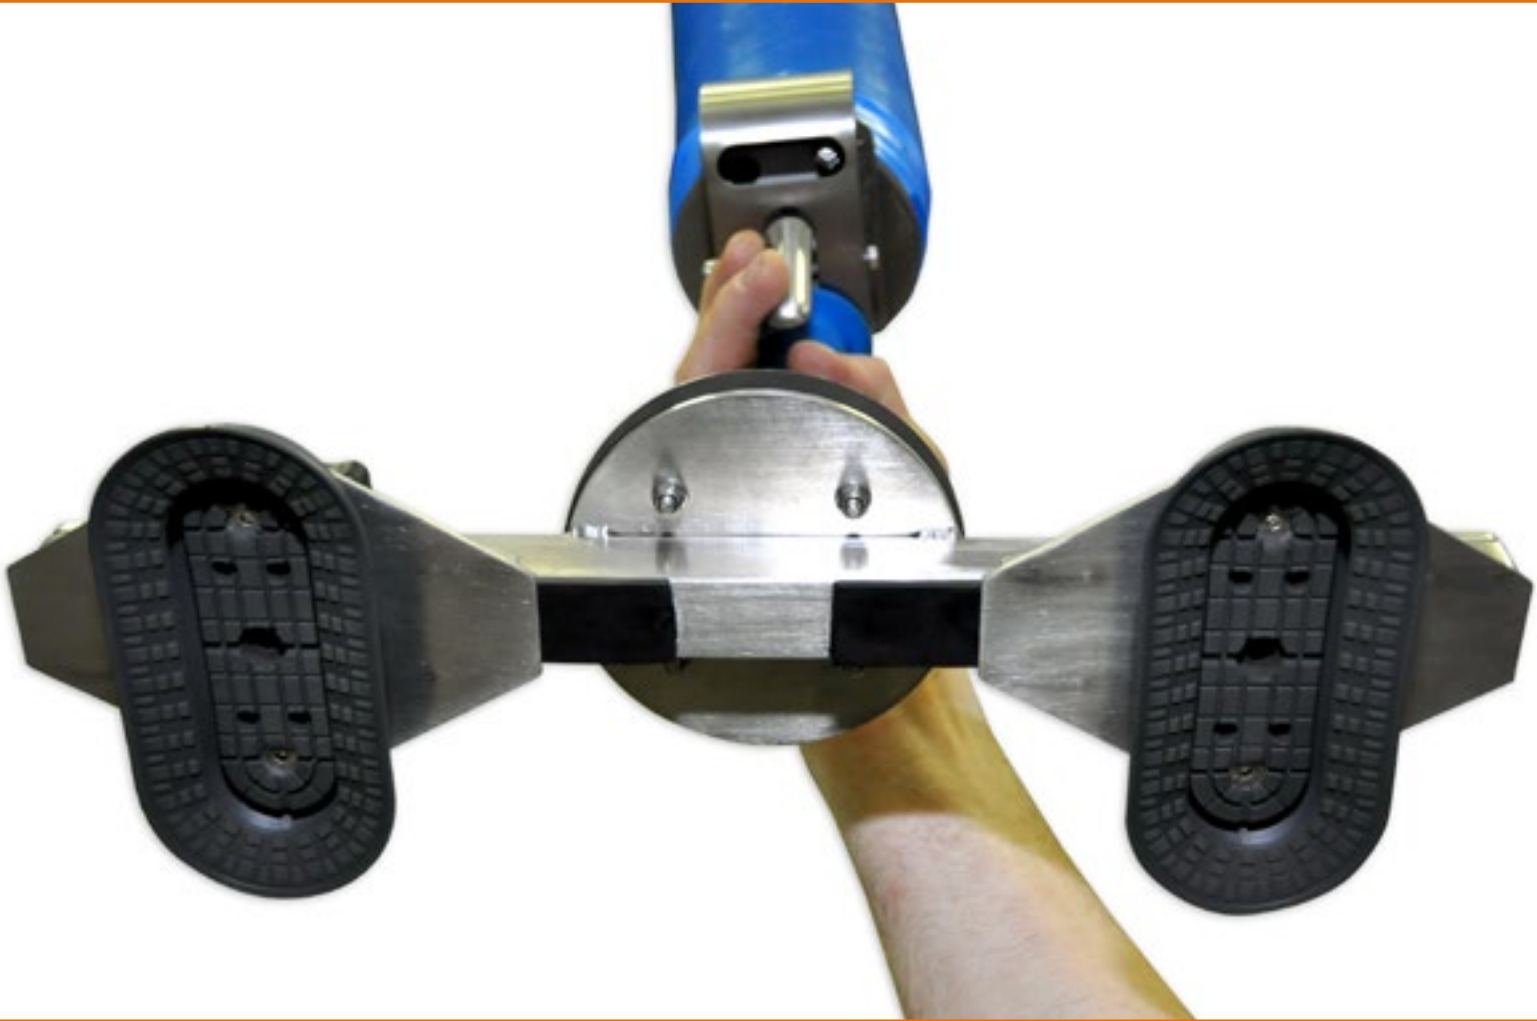

VINCA
EQUIPOS INDUSTRIALES

Manipuladores industriales de carga

Manipulador de vacío TROMPEX LITE

Para cargas entre 5 - 40 kg (según el generador de vacío y la porosidad de la carga).

Ideal para cajas, sacos de plástico, botes de pintura, bidones, tableros y planchas.

Cabezal: Muy ligero y fácil de usar.

Tubo de elevación: Un solo formato Ø 100 mm.

Acabados opcionales: Equipos en acero inoxidable y para zonas ATEX.

INOX

VINCA

EQUIPOS INDUSTRIALES

Productos del grupo VINCA

- Puentes grúa y grúas pórtico
- Plumas giratorias
- Polipastos y cabestrantes
- Mesas y plataformas elevadoras de tijeras
- Plataformas para cargas-montacargas (PLT) 
- Rampas y muelles ajustables - automáticas 
- Rampas móviles (RMC)
- Abrigos para muebles
- Inmovilizadores de vehículos
- Equipos de seguridad en muelles
- Elevadores móviles
- Elevadores de vacío bajo gancho VACU-LIFT
- Manipuladores TROMPEX 
- Manipuladores ingravidos 
- Inversor de palets INVERTER 
- Niveladores NIVELMATIC 
- Inclinatorios INCLINATOR
- Volteadores 
- SKIPS para transvases
- Tanquetas para mover grandes cargas
- Elevadores para trabajos en altura
- Ventiladores de ambiente GRAN VOLUMEN
- Puertas flexibles , puertas rápidas , puertas frigoríficas
- Puertas seccionales
- Puertas cortafuegos
- Cancelas y cierres
- Barreras de seguridad DOK-GUARDIAN
- Material para la electrificación de equipos móviles
- Accesorios bajo gancho
- Mandos por radio
- Servicio Post-venta